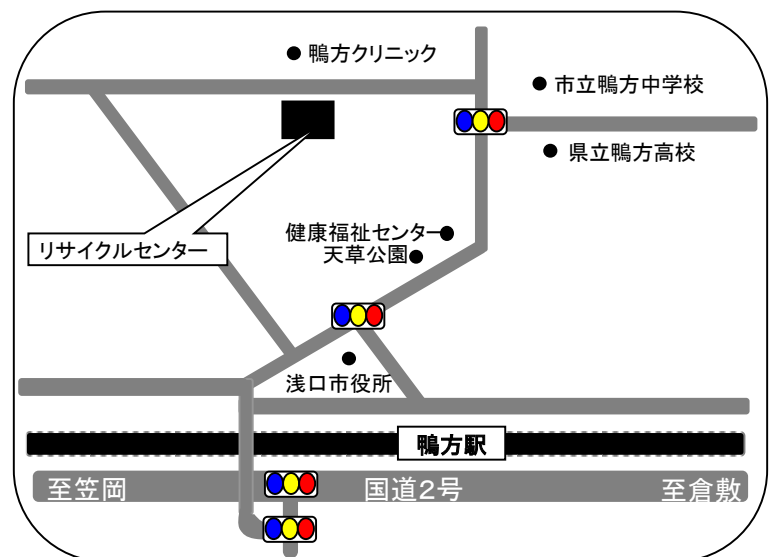

次の資源物は リサイクルセンター へ直接搬入することができます。

市では月2回各資源物収集ステーションから資源物を収集していますが、それに加えて下記のとおりリサイクルセンターへ資源物を直接搬入することができます。

分別のルールを守って、資源物のリサイクルにご協力ください。

●対象となる資源物

『缶類』 『びん』 『ペットボトル』
『プラスチック製容器包装』 『新聞紙・折込広告』
『ダンボール』 『雑誌・本・雑紙』
『紙パック』 『布類』 『乾電池』

リサイクルセンターの利用について

搬入可能時間 午前8:30から午後4:30まで

休館日 土曜日、日曜日、祝祭日、
年末年始(12/28から1/4)

所在地 浅口市鴨方町深田930-1

問合せ先 リサイクルセンター 電話44-5371
本庁環境課 電話44-9043